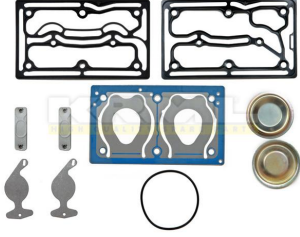

1120172

Kompresör Tamir Takımı / Kompresör Tamir Takımı / Kompresör Tamir Takımı

Model / модель	Oem Ref No	Uzunluk / Length / длина
AXOR CITARO EURO4	4 4571303615